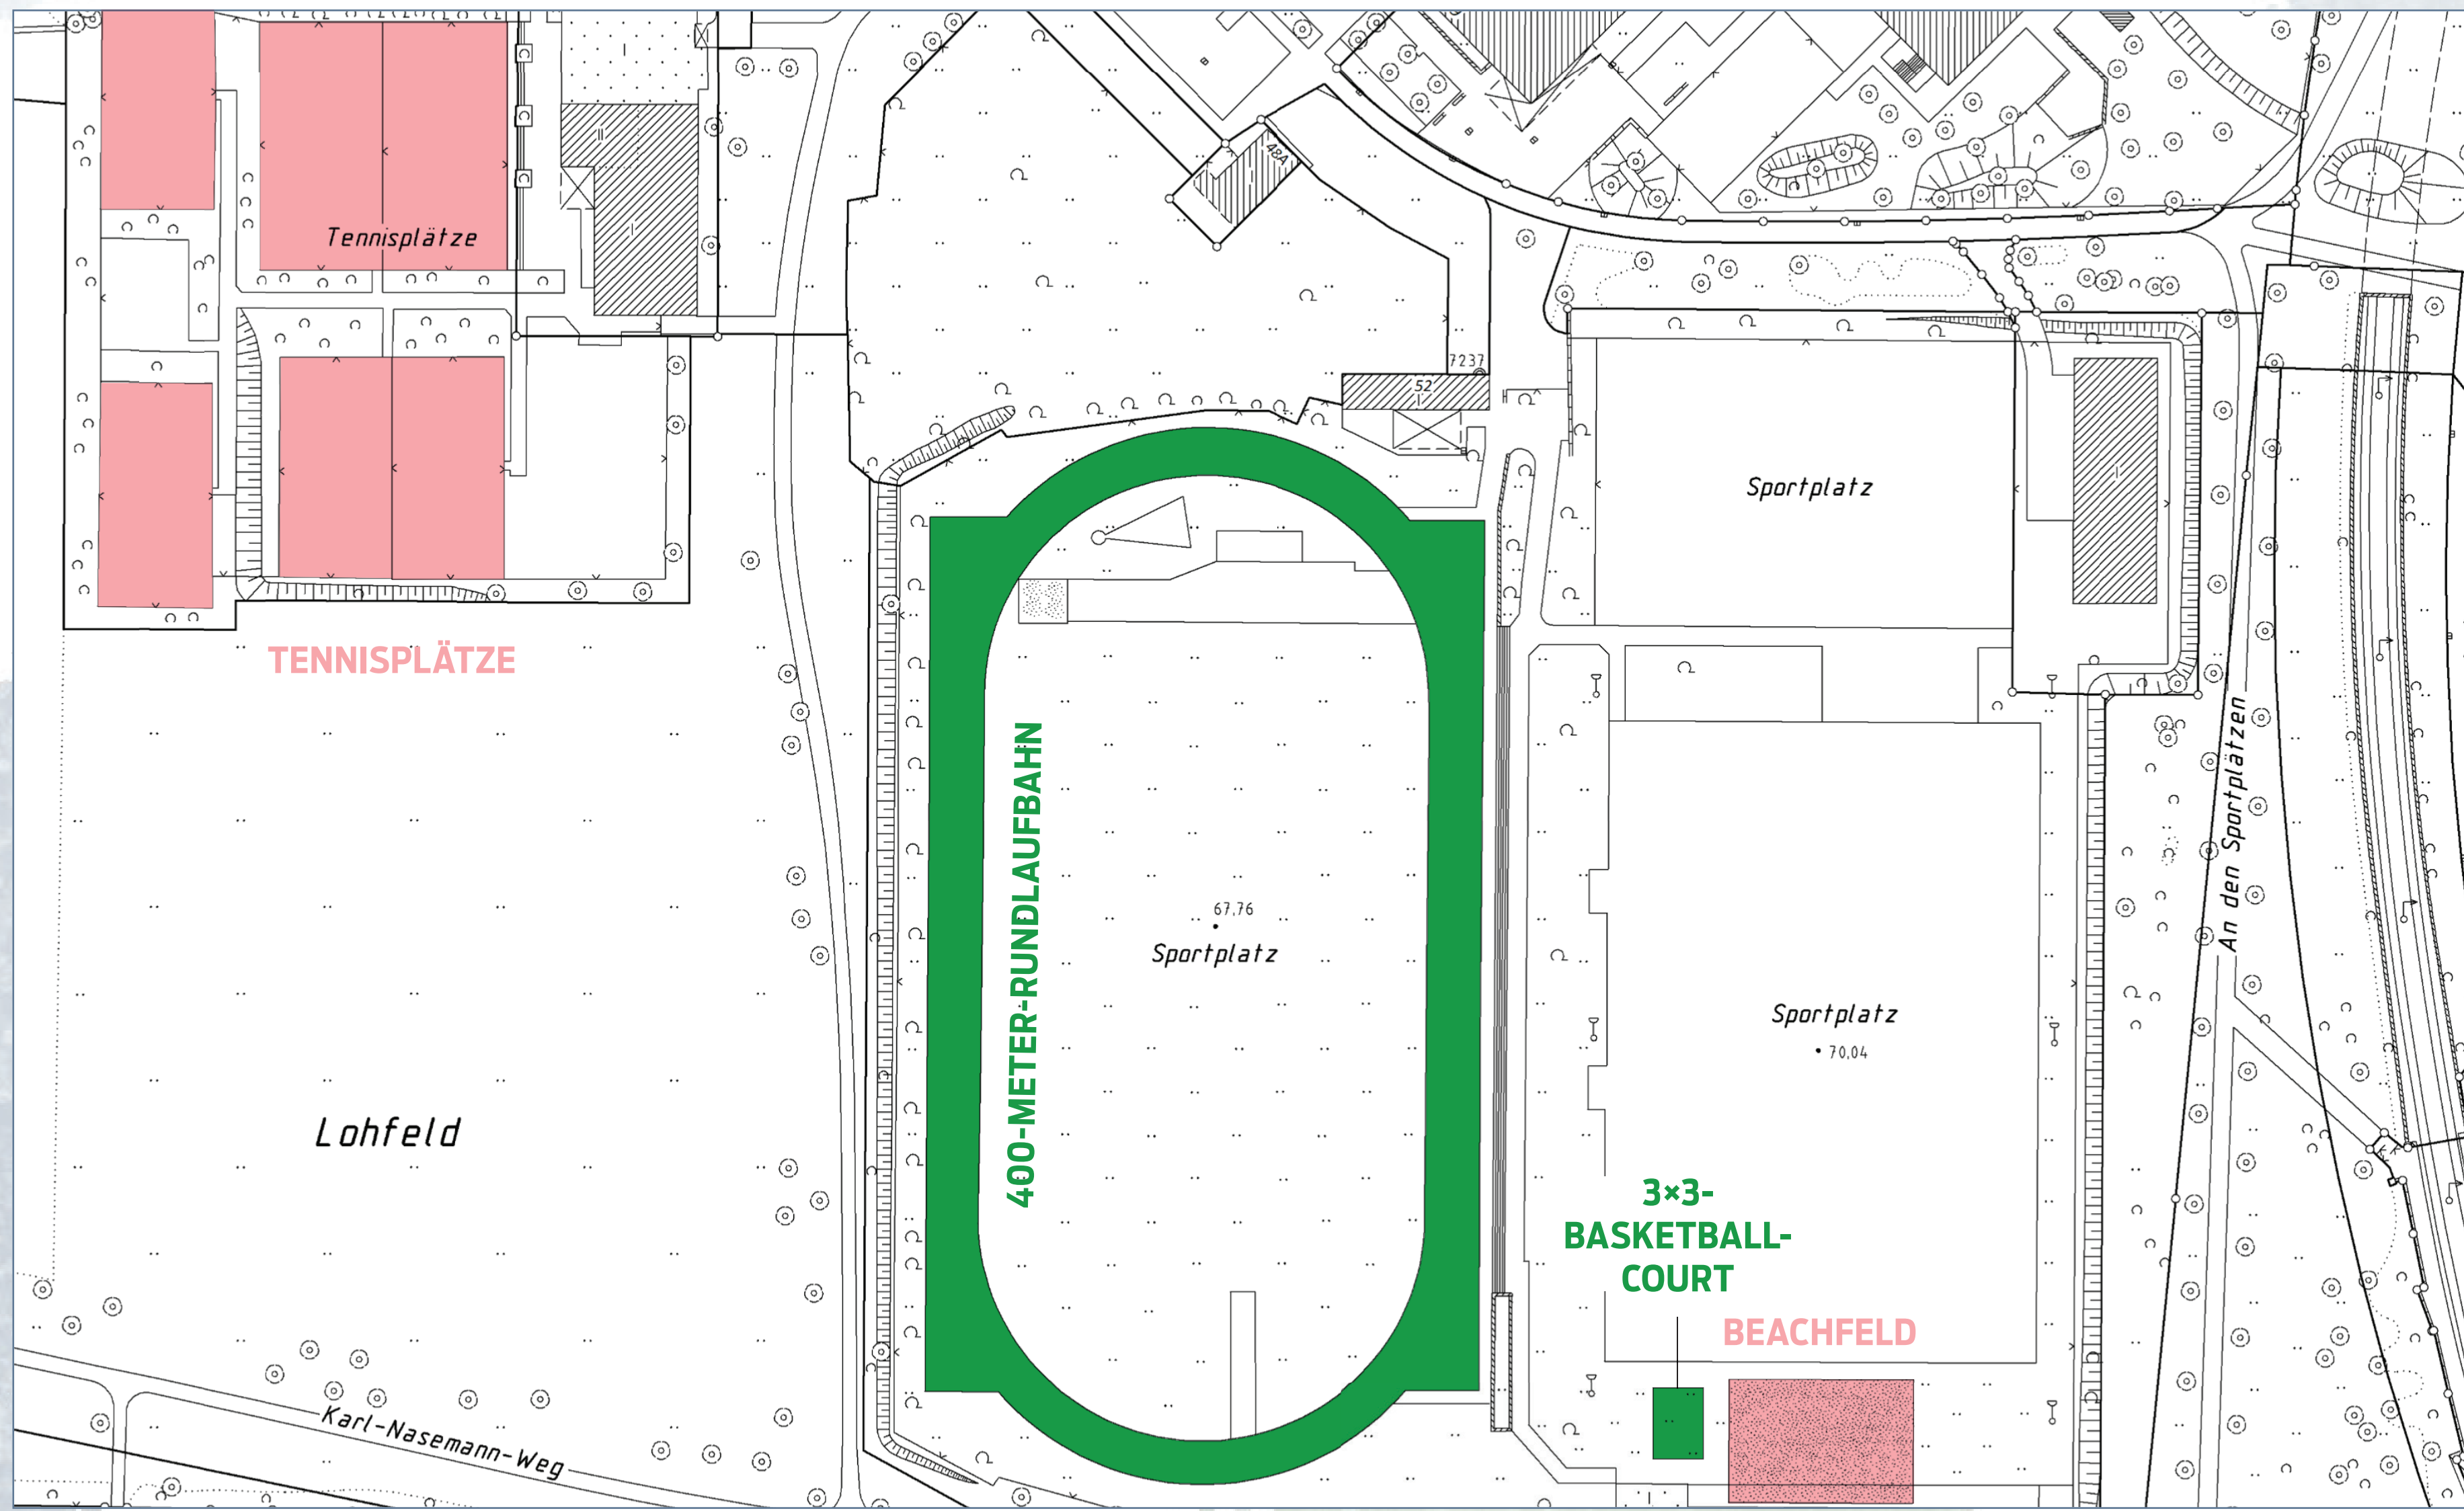

ÖFFENTLICHE NUTZUNG VON VEREINSSPORTANLAGEN

Ganz Hannover ist ein Sportraum für ALLE!

KENNST DU SCHON
SPORT IM PARK?
Mehr Infos unter: sportimpark-hannover.de

Mühlenberger SV von 1973 e. V. | Ossietzkyring 48 – 52

- SPORTFLÄCHEN ZUR ÖFFENTLICHEN NUTZUNG
- SPORTFLÄCHEN NACH VORANMELDUNG NUTZBAR

NUTZUNGSREGELN

- Die Öffnung der ausgewiesenen Sportfläche/n für Nicht-Mitglieder beschränkt sich auf den Zeitraum **01. Mai bis 30. November** und die jeweils genannten Zeitfenster.
- ACHTUNG: Vereinsnutzungen haben immer Vorrang vor der öffentlichen Nutzung.**
- Die Nutzung der ausgewiesenen Sportfläche/n ist grundsätzlich **kostenfrei** und **ohne Anmeldung** möglich. **Bitte Ausnahmen beachten!**
- Die Nutzung der ausgewiesenen Sportfläche/n erfolgt auf **eigene Gefahr und eigenes Risiko!**
- Das **Mindestalter für die Nutzung der ausgewiesenen Sportfläche/n beträgt zwölf Jahre**. Kinder unter zwölf Jahren dürfen die ausgewiesene/n Sportfläche/n nur in Begleitung einer volljährigen Person nutzen.
- Die Vereinssportanlage und die ausgewiesene/n Sportfläche/n inklusive ihrer Ausstattungselemente ist/sind so zu nutzen, dass diese nicht beschädigt und/oder verunreinigt wird/werden. **Etwaig festgestellte oder entstandene Schäden sind unverzüglich dem anlagebetreibenden Sportverein zu melden.**
- Bei der Nutzung der ausgewiesenen Sportfläche/n ist darauf zu achten, dass niemand gefährdet, geschädigt oder mehr, als nach den Umständen vermeidbar, behindert oder belästigt wird.
- Auf der gesamten Vereinssportanlage ist das Laufenlassen von Hunden und anderen Tieren grundsätzlich untersagt.
- Der **anlagebetreibende Sportverein hat das Hausrecht**. Den Anweisungen des anlagebetreibenden Sportvereins beziehungsweise dessen verantwortlichen Personen (z. B. Platzwart*in) ist unverzüglich und uneingeschränkt Folge zu leisten!