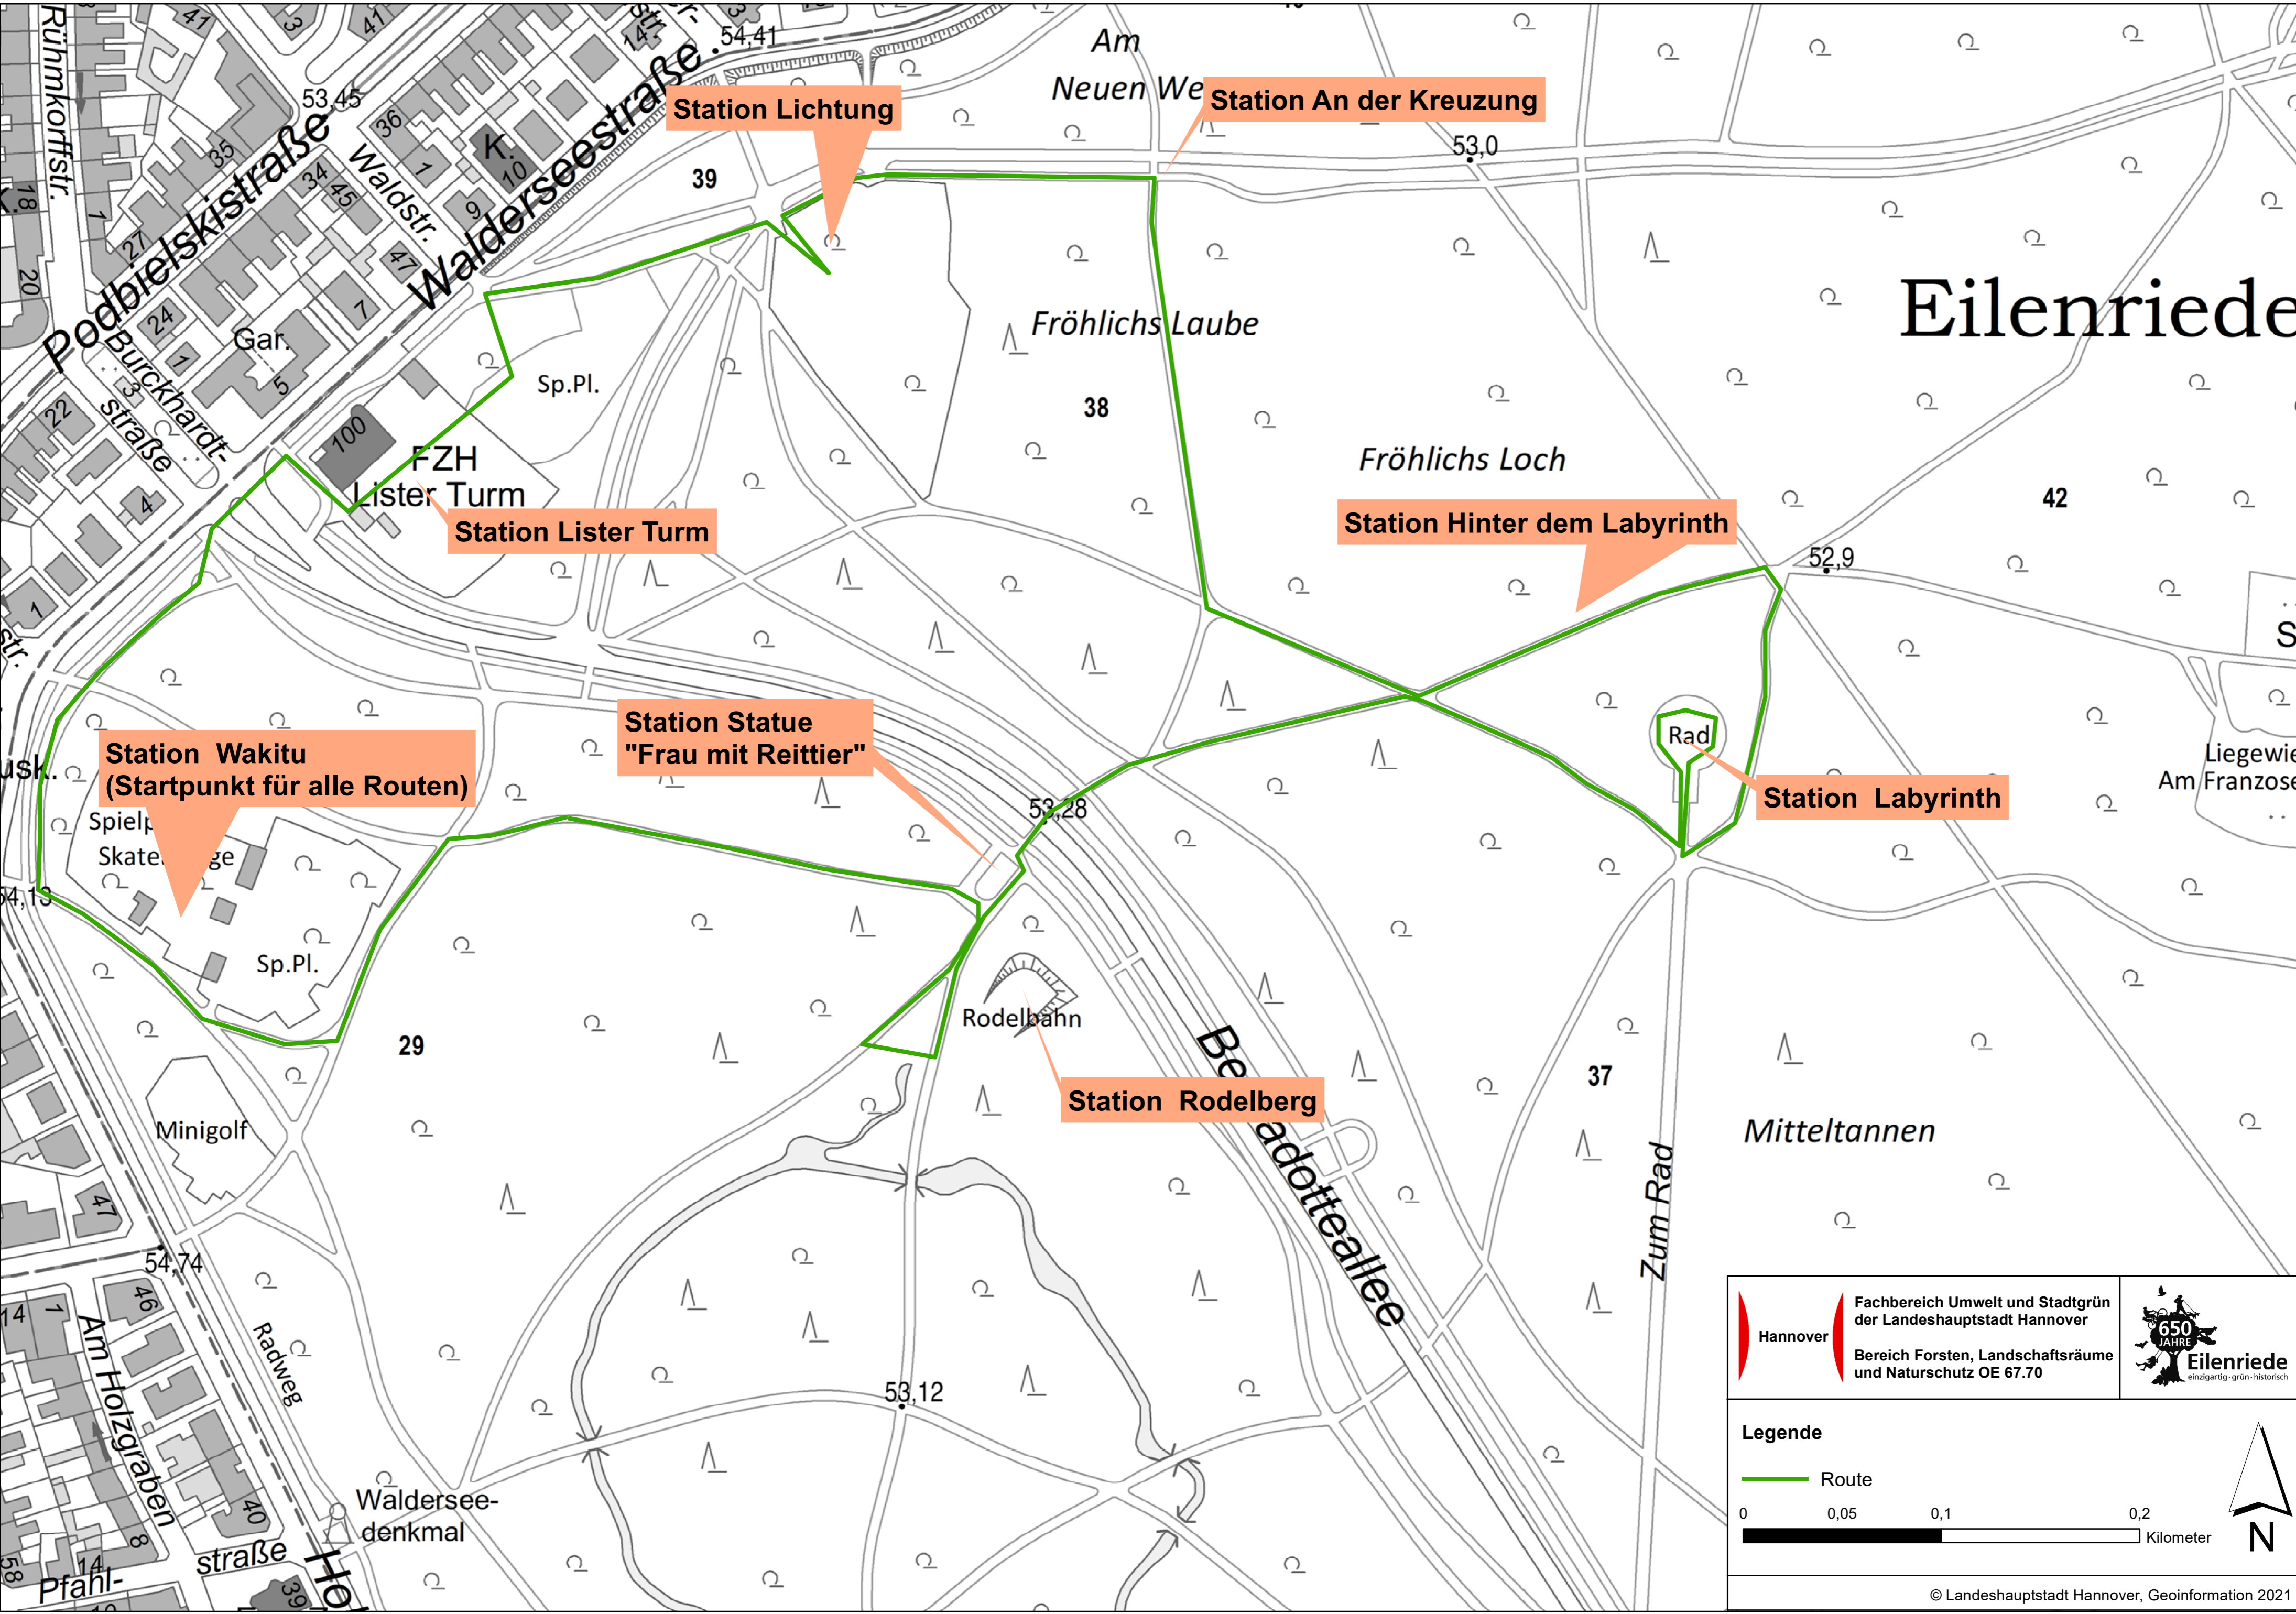

Eilenriede

Hannover Fachbereich Umwelt und Stadtgrün der Landeshauptstadt Hannover
Bereich Forsten, Landschaftsräume und Naturschutz OE 67.70

650 JAHRE Eilenriede
einzigartig-grün-historisch

Legende

 Route

0 0,05 0,1 0,2
 Kilometer