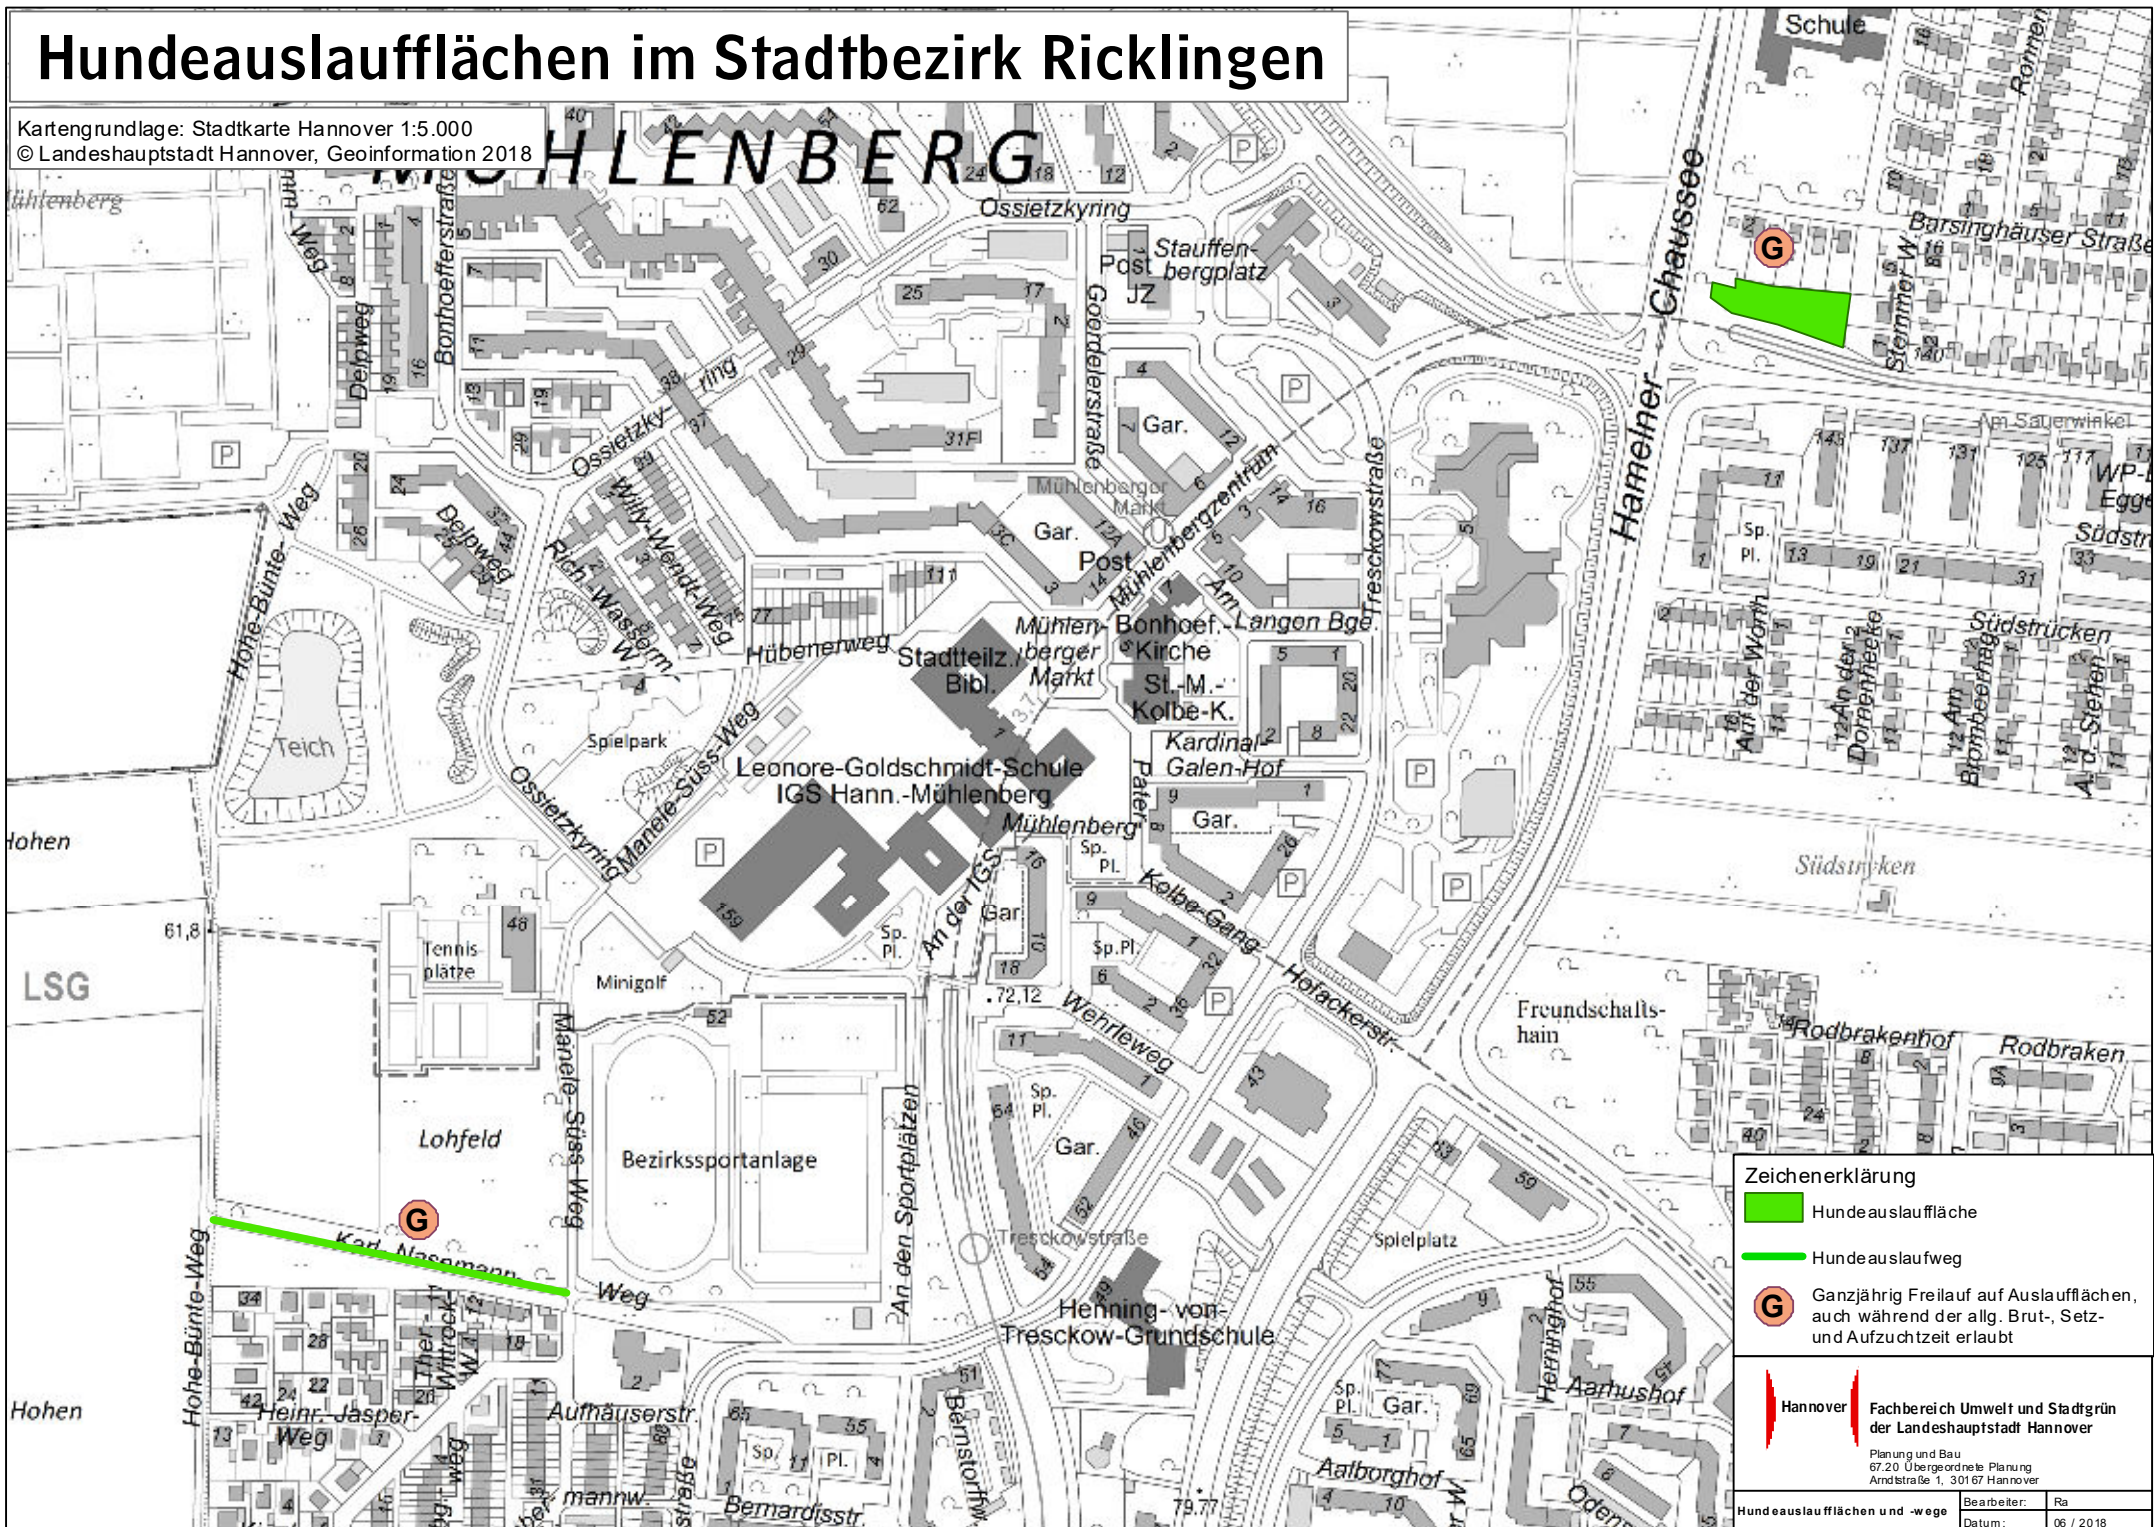

# Hundenauslaufflächen im Stadtbezirk Ricklingen

Kartengrundlage: Stadtkarte Hannover 1:5.000  
 © Landeshauptstadt Hannover, GeoInformation 2018

**Zeichenerklärung**

-  Hundenauslauffläche
-  Hundenauslaufweg
-  Ganzjährig Freilauf auf Auslaufflächen, auch während der allg. Brut-, Setz- und Aufzuchtzeit erlaubt

 **Hannover** Fachbereich Umwelt und Stadtrün  
 der Landeshauptstadt Hannover

Planung und Bau  
 67,20 Übergeordnete Planung  
 Arndstraße 1, 30167 Hannover

Hundenauslaufflächen und -wege	Bearbeiter:	Ra
	Datum:	06 / 2018