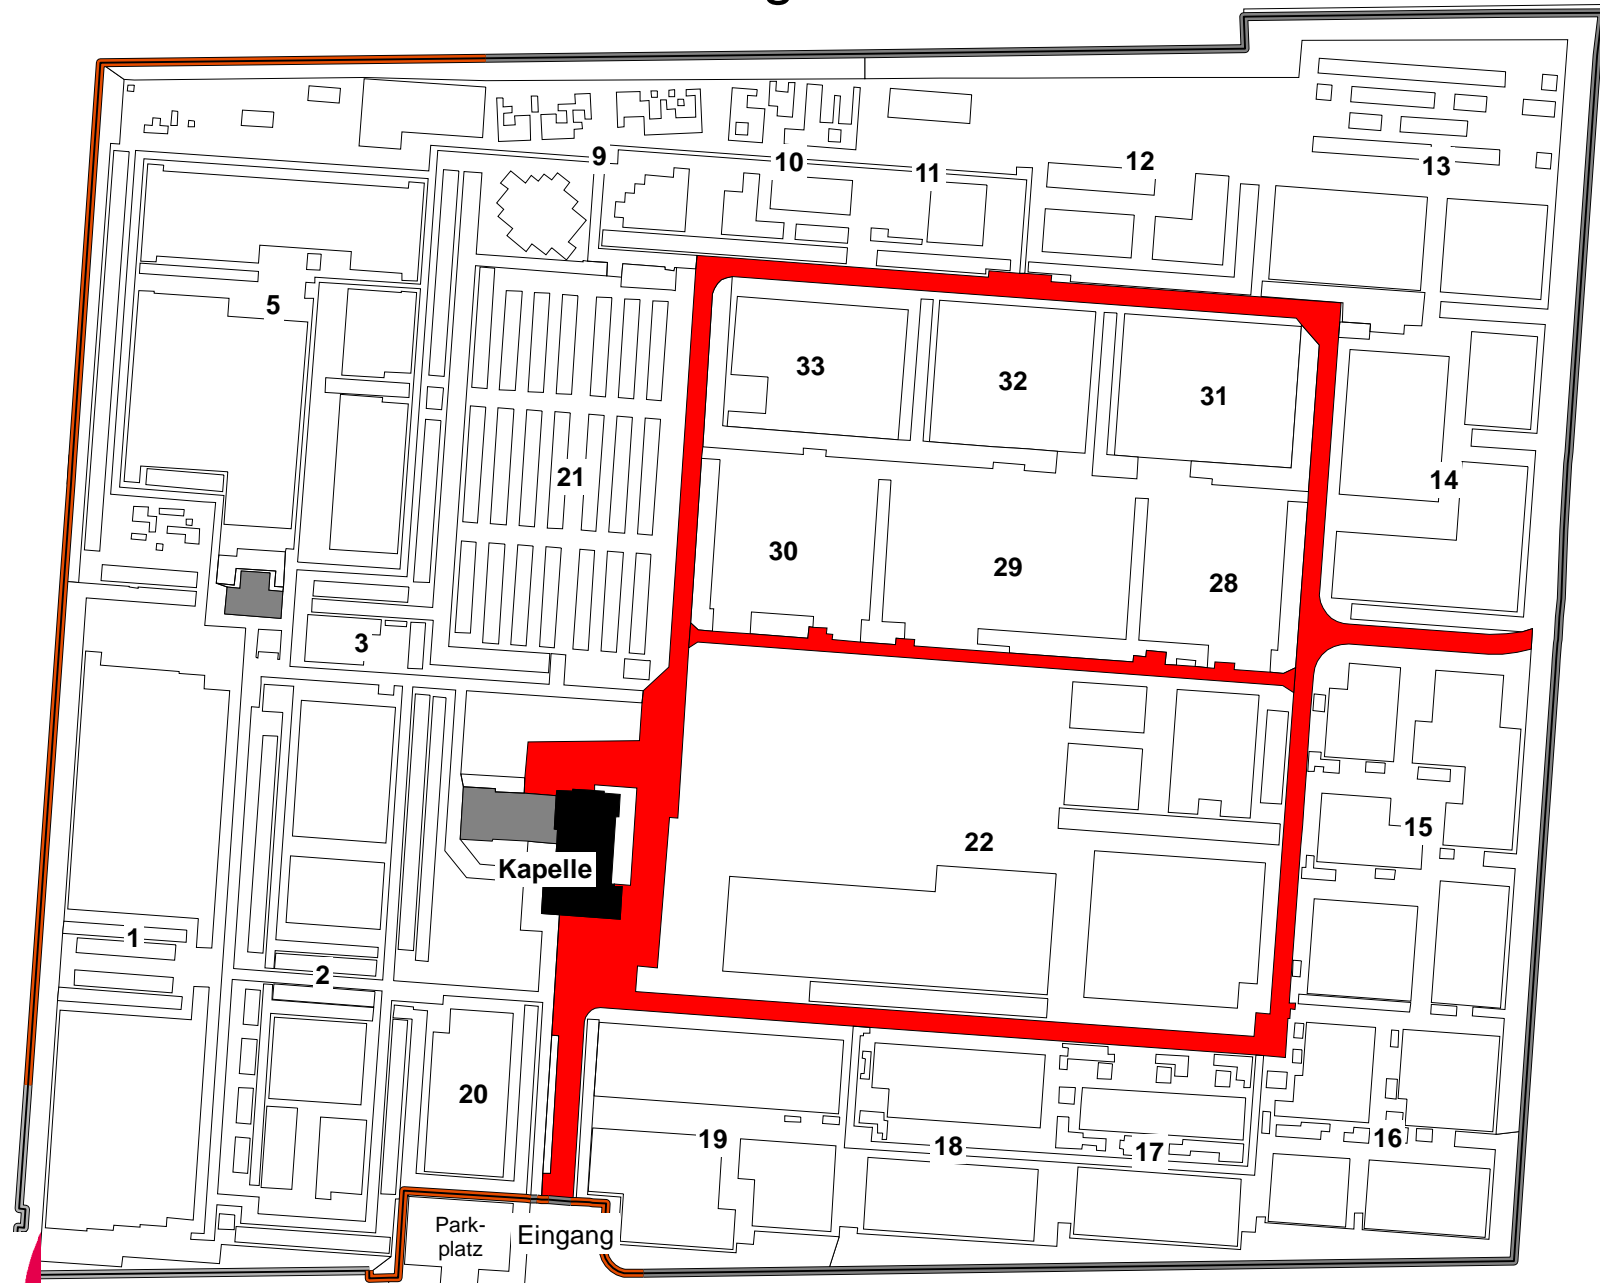

Stadtteilstadtteilfriedhof Kirchrode - befahrbare Wege für Gewerbetreibende

Stand August 2015

 Befahrbare Wege

Landeshauptstadt

Hannover

Döhrbruch