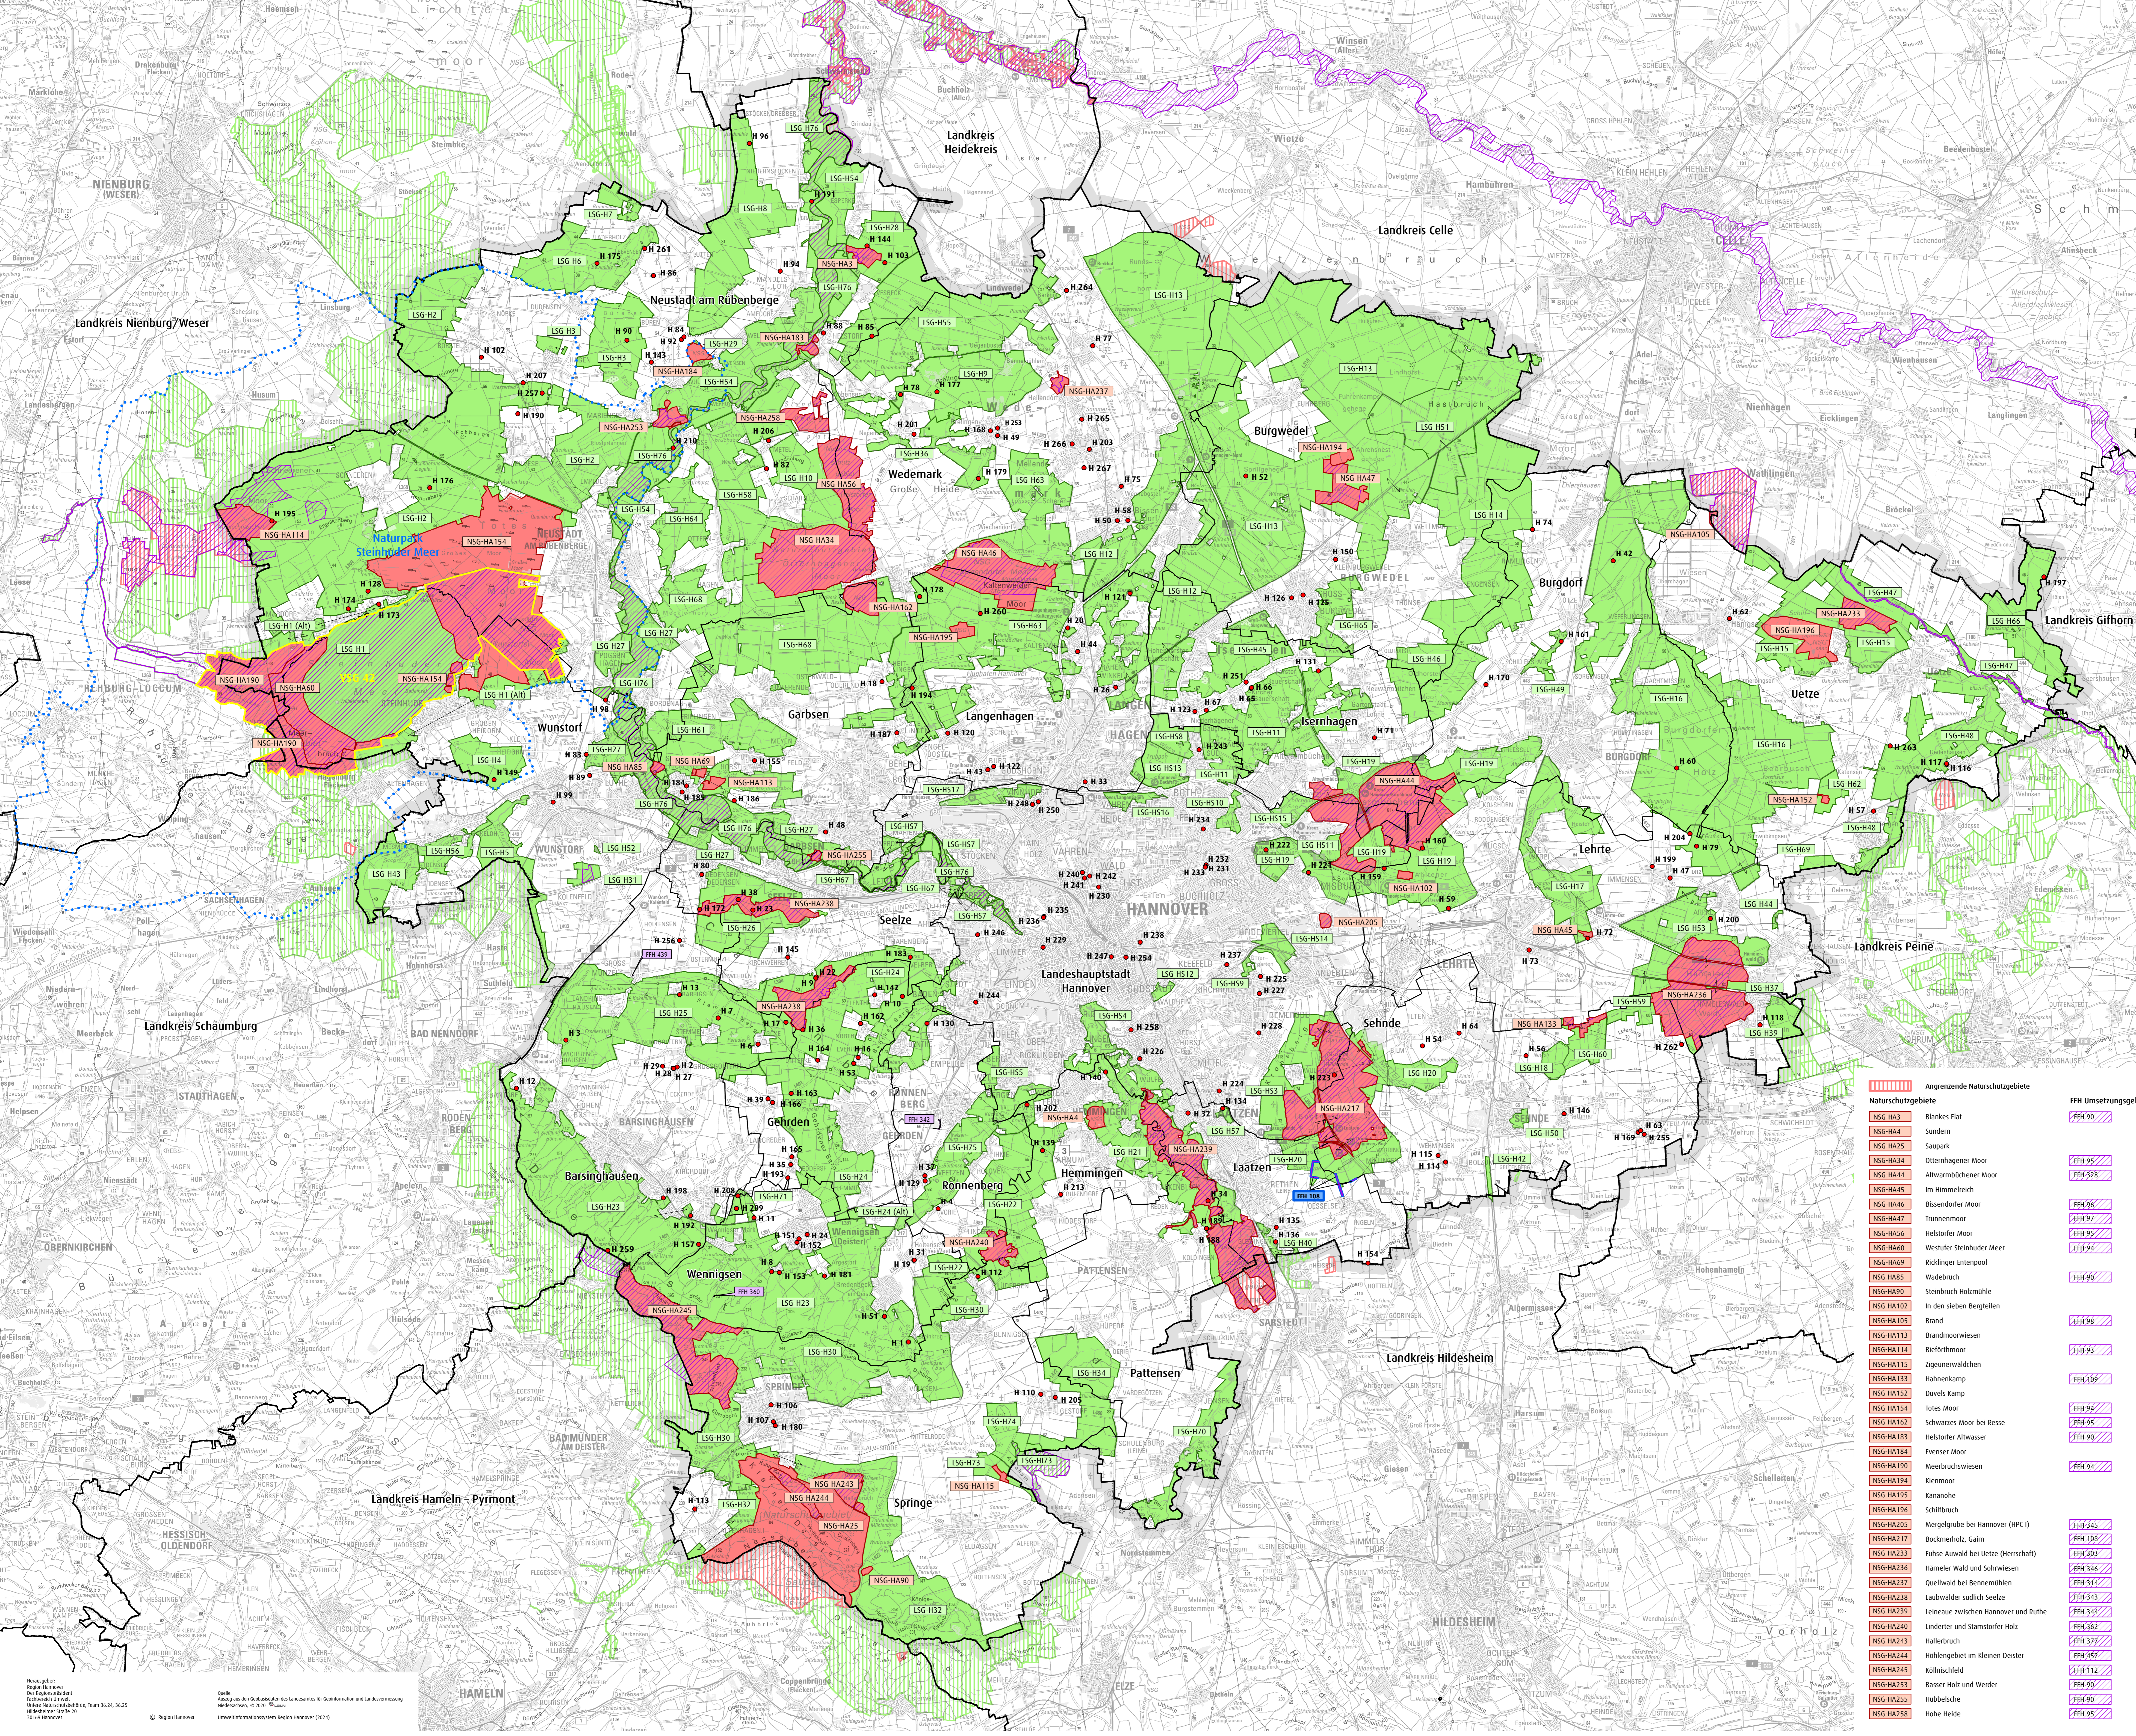

1. ### FFH Umsetzungsgebiete
2. FFH 90
   - FFH 95
   - FFH 96
   - FFH 97
   - FFH 98
   - FFH 99
   - FFH 100
   - FFH 101
   - FFH 102
   - FFH 103
   - FFH 104
   - FFH 105
   - FFH 106
   - FFH 107
   - FFH 108
   - FFH 109
   - FFH 110
   - FFH 111
   - FFH 112
   - FFH 113
   - FFH 114
   - FFH 115
   - FFH 116
   - FFH 117
   - FFH 118
   - FFH 119
   - FFH 120
   - FFH 121
   - FFH 122
   - FFH 123
   - FFH 124
   - FFH 125
   - FFH 126
   - FFH 127
   - FFH 128
   - FFH 129
   - FFH 130
   - FFH 131
   - FFH 132
   - FFH 133
   - FFH 134
   - FFH 135
   - FFH 136
   - FFH 137
   - FFH 138
   - FFH 139
   - FFH 140
   - FFH 141
   - FFH 142
   - FFH 143
   - FFH 144
   - FFH 145
   - FFH 146
   - FFH 147
   - FFH 148
   - FFH 149
   - FFH 150
   - FFH 151
   - FFH 152
   - FFH 153
   - FFH 154
   - FFH 155
   - FFH 156
   - FFH 157
   - FFH 158
   - FFH 159
   - FFH 160
   - FFH 161
   - FFH 162
   - FFH 163
   - FFH 164
   - FFH 165
   - FFH 166
   - FFH 167
   - FFH 168
   - FFH 169
   - FFH 170
   - FFH 171
   - FFH 172
   - FFH 173
   - FFH 174
   - FFH 175
   - FFH 176
   - FFH 177
   - FFH 178
   - FFH 179
   - FFH 180
   - FFH 181
   - FFH 182
   - FFH 183
   - FFH 184
   - FFH 185
   - FFH 186
   - FFH 187
   - FFH 188
   - FFH 189
   - FFH 190
   - FFH 191
   - FFH 192
   - FFH 193
   - FFH 194
   - FFH 195
   - FFH 196
   - FFH 197
   - FFH 198
   - FFH 199
   - FFH 200
   - FFH 201
   - FFH 202
   - FFH 203
   - FFH 204
   - FFH 205
   - FFH 206
   - FFH 207
   - FFH 208
   - FFH 209
   - FFH 210
   - FFH 211
   - FFH 212
   - FFH 213
   - FFH 214
   - FFH 215
   - FFH 216
   - FFH 217
   - FFH 218
   - FFH 219
   - FFH 220
   - FFH 221
   - FFH 222
   - FFH 223
   - FFH 224
   - FFH 225
   - FFH 226
   - FFH 227
   - FFH 228
   - FFH 229
   - FFH 230
   - FFH 231
   - FFH 232
   - FFH 233
   - FFH 234
   - FFH 235
   - FFH 236
   - FFH 237
   - FFH 238
   - FFH 239
   - FFH 240
   - FFH 241
   - FFH 242
   - FFH 243
   - FFH 244
   - FFH 245
   - FFH 246
   - FFH 247
   - FFH 248
   - FFH 249
   - FFH 250
   - FFH 251
   - FFH 252
   - FFH 253
   - FFH 254
   - FFH 255
   - FFH 256
   - FFH 257
   - FFH 258
   - FFH 259
   - FFH 260
   - FFH 261
   - FFH 262
   - FFH 263
   - FFH 264
   - FFH 265
   - FFH 266
   - FFH 267
   - FFH 268
   - FFH 269
   - FFH 270
   - FFH 271
   - FFH 272
   - FFH 273
   - FFH 274
   - FFH 275
   - FFH 276
   - FFH 277
   - FFH 278
   - FFH 279
   - FFH 280
   - FFH 281
   - FFH 282
   - FFH 283
   - FFH 284
   - FFH 285
   - FFH 286
   - FFH 287
   - FFH 288
   - FFH 289
   - FFH 290
   - FFH 291
   - FFH 292
   - FFH 293
   - FFH 294
   - FFH 295
   - FFH 296
   - FFH 297
   - FFH 298
   - FFH 299
   - FFH 300
   - FFH 301
   - FFH 302
   - FFH 303
   - FFH 304
   - FFH 305
   - FFH 306
   - FFH 307
   - FFH 308
   - FFH 309
   - FFH 310
   - FFH 311
   - FFH 312
   - FFH 313
   - FFH 314
   - FFH 315
   - FFH 316
   - FFH 317
   - FFH 318
   - FFH 319
   - FFH 320
   - FFH 321
   - FFH 322
   - FFH 323
   - FFH 324
   - FFH 325
   - FFH 326
   - FFH 327
   - FFH 328
   - FFH 329
   - FFH 330
   - FFH 331
   - FFH 332
   - FFH 333
   - FFH 334
   - FFH 335
   - FFH 336
   - FFH 337
   - FFH 338
   - FFH 339
   - FFH 340
   - FFH 341
   - FFH 342
   - FFH 343
   - FFH 344
   - FFH 345
   - FFH 346
   - FFH 347
   - FFH 348
   - FFH 349
   - FFH 350
   - FFH 351
   - FFH 352
   - FFH 353
   - FFH 354
   - FFH 355
   - FFH 356
   - FFH 357
   - FFH 358
   - FFH 359
   - FFH 360
   - FFH 361
   - FFH 362
   - FFH 363
   - FFH 364
   - FFH 365
   - FFH 366
   - FFH 367
   - FFH 368
   - FFH 369
   - FFH 370
   - FFH 371
   - FFH 372
   - FFH 373
   - FFH 374
   - FFH 375
   - FFH 376
   - FFH 377
   - FFH 378
   - FFH 379
   - FFH 380
   - FFH 381
   - FFH 382
   - FFH 383
   - FFH 384
   - FFH 385
   - FFH 386
   - FFH 387
   - FFH 388
   - FFH 389
   - FFH 390
   - FFH 391
   - FFH 392
   - FFH 393
   - FFH 394
   - FFH 395
   - FFH 396
   - FFH 397
   - FFH 398
   - FFH 399
   - FFH 400

Herausgeber: Region Hannover
Stand: Mai 2024
© Region Hannover